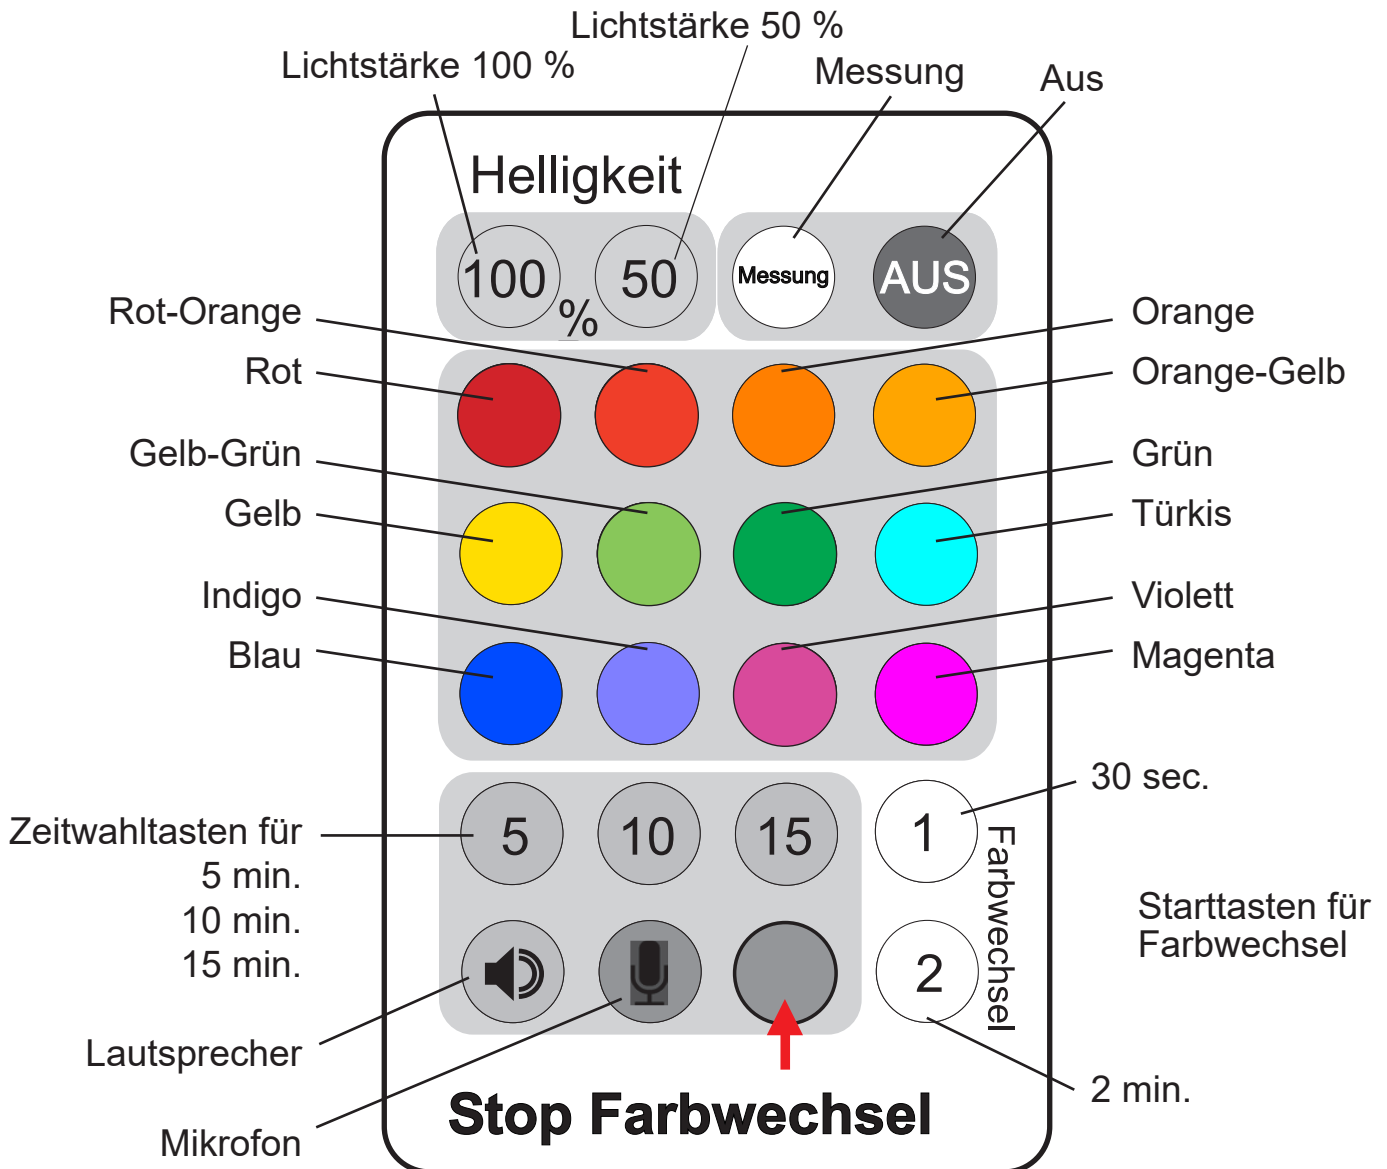

# Bedienungsanleitung

## Farblightleuchte Natural Energy

### Infrarotfernbedienung

- Bei Funktion Farbwechsel erhält man durch Drücken der Stoptaste den in diesem Moment angezeigten Farbton.
- Bitte beachten: Bei „Start Farbdurchlauf“ erscheint zuerst immer der zuletzt ausgewählte Farbton
- **Diese Infrarot-Fernbedienung** ist mit einer Lithium Knopfzelle R 2025 ausgestattet. Batteriefach befindet sich auf der Rückseite der Fernbedienung.